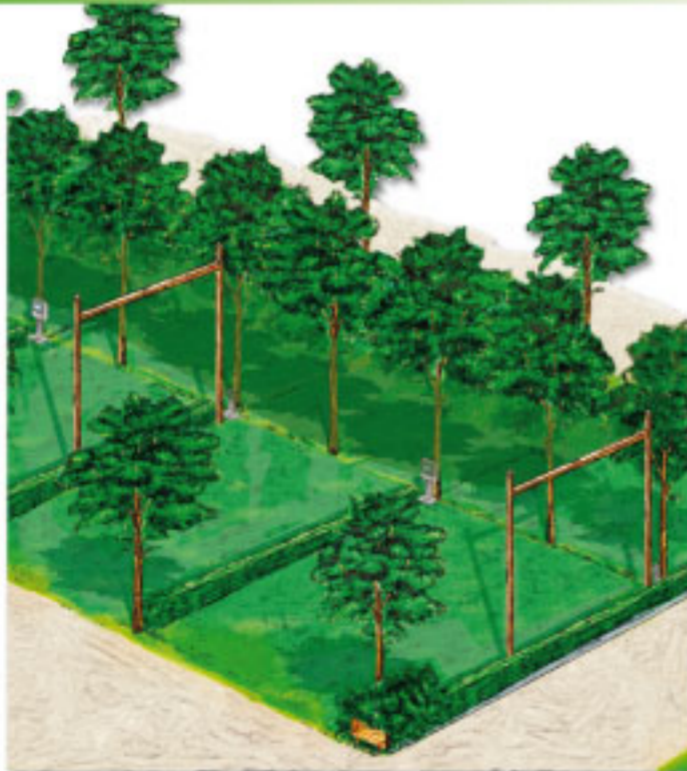

camping

 ideali per tende, camper o caravan (con lunghezza massima di 5,5 m / 6 m (extra) gancio incluso). Ombreggiatura buona, rialzate e con terreno erboso, sono fornite di corrente elettrica, max. 5 A / 10 A (extra), 220 V presa a norme Cei.

 ideal for tents, campers or caravans (maximum length 5.5 m / 6 m (extra) m including hook). Good shade, raised area with grass, supplied with electricity, max. 5 A / 10 A (extra) with 220 V socket to EC standards.

 ideaal voor tenten, camper of een caravan (maximumlengte 5,5 m / 6 m (extra) Inclusief trekhaak). Aangename schaduw, lichtjes verhoogd terrein met grasbegroeiing, uitgerust met stroom, max. 5 A / 10 A (extra) met Europees goedgekeurde 220 Volt contactdoos.

extra

90m² (8 m x 11 m)

6pax

-  con allaccio e scarico acqua. Comode per la vicinanza ai servizi igienici. Siepe che ne delimita il perimetro. Sono prenotabili in numero limitato.
-  with water mains and drainage. Close to toilet and shower facilities. Hedge around the perimeter. Limited number available for reservation.
-  mit Wasser- bzw. Abwasseranschluss. Günstig gelegen, weil nahe an den Sanitäreanlagen. Abgrenzender Hecke. Vorreservierung ist begrenzt möglich.
-  uitgerust met wateraansluiting en afvoer. Zeer dicht bij de sanitaire voorzieningen. Een haag rondom. Beperkt aantal reserveerbaar.