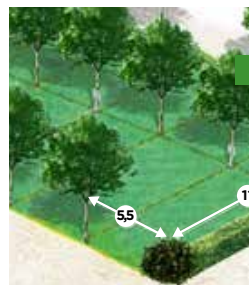

NOVITÀ 2019

PIAZZOLE EXTRA CON ATTACCO TV WI-FI ESTESO (AREA CAMPIONE)

NON SONO AMMESSI ANIMALI
Animals not allowed
Tiere nicht erlaubt

NORMALE

60 m² (5,5m x 11m) 6 pax

- Non sono prenotabili.
- No reservations.
- Vorreservierung ist nicht möglich.