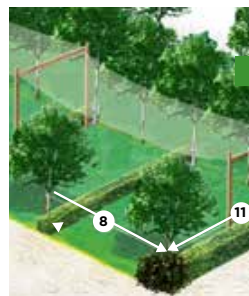

EXTRA

90 m² (8m x 11m) 6 pax

- Con allaccio e scarico acqua. Siepe che ne delimita il perimetro. Sono prenotabili.
- With water mains and drainage. Hedge around the perimeter. Can be booked.
- Mit Wasser- bzw. Abwasseranschluss. Abgrenzender Hecke. Reservierungen sind möglich.