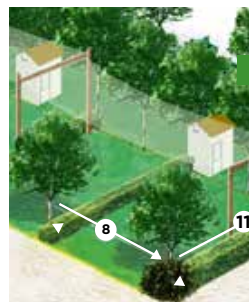

EXTRA + BATHROOMS

90 m² (8m x 11m) 6 pax

- Allaccio dell'acqua e bagni (wc, lavandino, cabina doccia con acqua calda). Siepe che ne delimita il perimetro. Prenotabili.
- With water mains and bathrooms (WC, wash-basin and hot-water shower cabin). Hedge around the perimeter. Can be booked.
- Mit Wasseranschluss und Bädern zur Verfügung (WC, Waschbecken und Duschkabine mit Warmwasser).