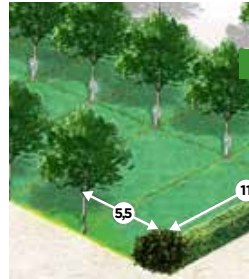

PLUS

60 m² (5,5m x 11m) 6 pax

- Con allaccio di acqua potabile. Sono prenotabili.
- Supplied with drinking water onsite. Can be booked.
- Mit Trinkwasser-Anschluss. Reservierungen sind möglich.